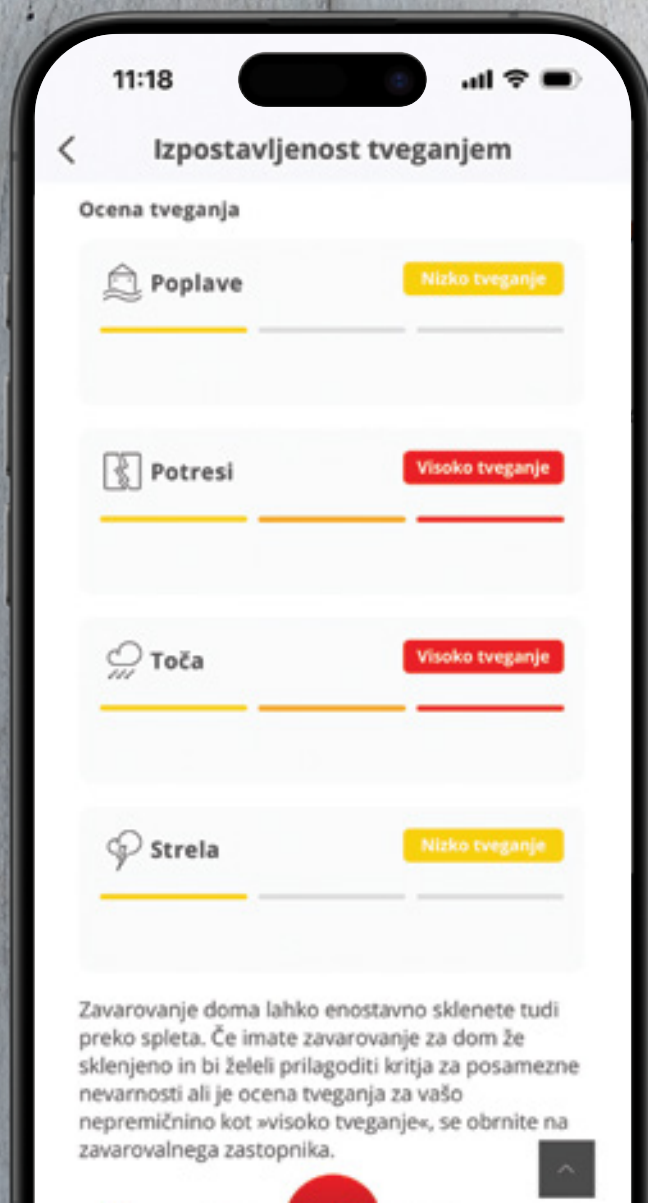

Napoved: 6 UNCA – 5 JUST A GIGOLO – 7 MON AMI PEŠKI
Možno presenečenje: 1 CARBON FIBER

Ali tveganje živi na vašem naslovu?

V digitalni poslovalnici **i.triglav** lahko zdaj preverite izpostavljenost svojega doma različnim tveganjem naravnih nesreč in ustrezno prilagodite zavarovanje.

triglav

Vse bo v redu.
triglav.si

VABILO NA SEJEM AGRA 2024

Kasaško rejsko združenje vabi na predstavitev ljutomerskega kasača na sejmu AGRA, ki bo v torek 27.8.2024 ob 10.00 v maneži pri hlevih.

Predstavili bomo naslednje konje: