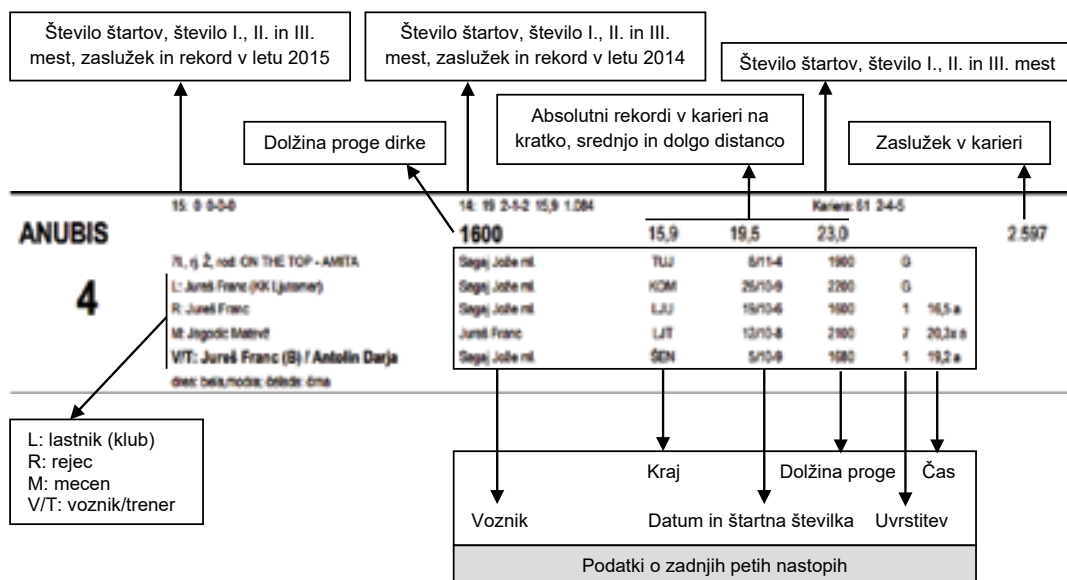

KOLEDAR DIRK 2022

07.08.2022	KK Stožice	
21.08.2022	KK Ljutomer	Dirka za nagrado Pomurskega sejma, kvalifikacije za DP-3, Derby
28.08.2022	KK Šentjernej	
04.09.2022	KK Stožice	Ljubljanska milja, VN Ljutomerski kasač, DP-3
11.09.2022	KK Komenda	
18.09.2022	KK Ljutomer	Občinski praznik Občine Križevci, kvalifikacije DP-2
25.09.2022	KK Šentjernej	
09.10.2022	KK Ljutomer	Spominska dirka Ludvika Slaviča st., Dirka maturantov GFML
16.10.2022	KK Stožice	Jesenski kriterij, DP-2
06.11.2022	KK Komenda