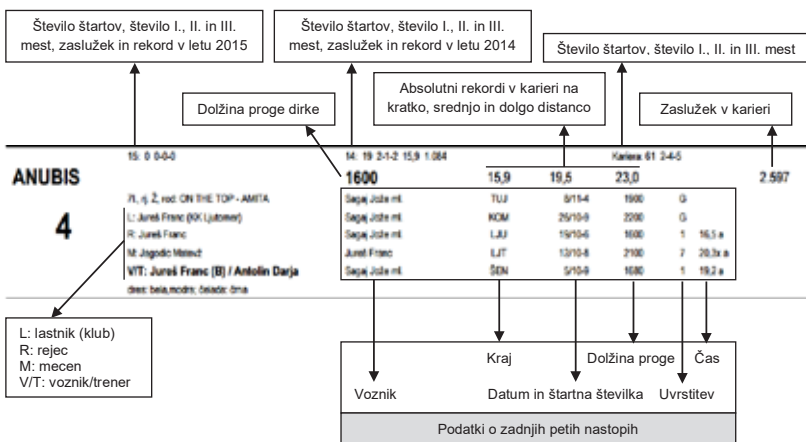

Ura	Urnik prireditve
15:00	ZAČETEK PRIREDITVE
15:08	Defile 1. dirke
15:15	Štart 1. dirke ČRNA Avtoštart za 3 do 4-letne SLO kasače z zaslužkom do 200 € na distanci 1.600 m
15:38	Defile 2. dirke
15:45	Štart 2. dirke RUMENA Avtoštart za 3 do 14-letne EU kasače z zaslužkom do 500 € na distanci 1.600 m
16:08	Defile 3. dirke
16:15	Štart 3. dirke ROZA Avtoštart za 3 do 14-letne EU kasače z zaslužkom do 5.000 € na distanci 1.600 m
16:38	Defile 4. dirke
16:45	Štart 4. dirke: ZELENA Spominska dirka Marjana Marsa - Avtoštart za 3 do 14-letne EU kasače z zaslužkom do 1.500 € na distanci 1.600 m
17:08	Defile 5. dirke
17:15	Štart 5. dirke: RDEČA Avtoštart za 3 do 14-letne EU kasače z zaslužkom do 14.000 € na distanci 1.600 m
17:33	Defile 6. dirke
17:40	Štart 6. dirke: ORANŽNA Odperta dirka - Avtoštart za 3 do 14-letne INT kasače na distanci 1.600 m
18:00	Promocijska dirka ponijev na distanci 1.000 m BELA
18:20	Dirka kmečkih dvovpreg / handicap dirka ČRNA

Legenda